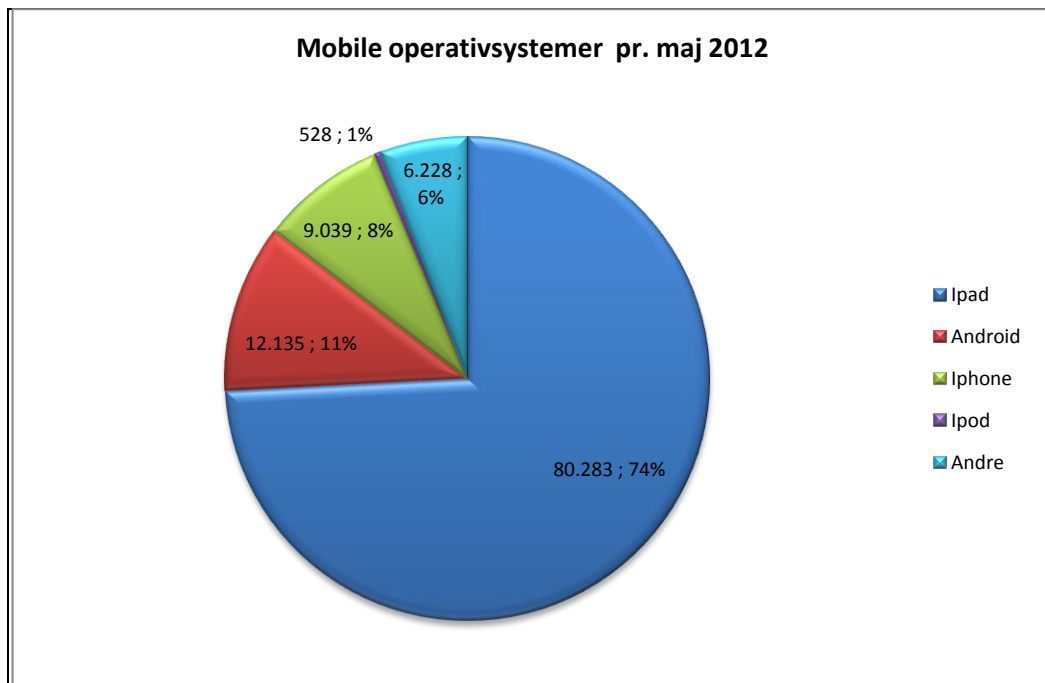

Fordeling af besøgende på mobile operativsystemer pr. måned

Oversigt over de enkelte bibliotekers forbrug af eReolen i maj 2012.

Bibliotek	Antal lån	Unikke brugere
Albertslund Bibliotek	250	147
Allerød Biblioteker	335	183
AssensBibliotekerne	158	80
Ballerup Bibliotek	658	272
Billund Bibliotek	309	98
Bornholm Bibliotek	293	157
Brøndby Bibliotek	209	120
Brønderslev Bibliotek	308	127
Dragør Bibliotek	111	75
Egedal Bibliotek	410	279
Esbjerg Bibliotek	900	502
Favrskov Bibliotek	650	301
Faxe Bibliotek	248	118
Fredensborg Bibliotek	499	236
Fredericia Bibliotek	550	229
Frederiksberg Bibliotek	1.794	753
Frederikshavn Bibliotek	457	258
Frederikssund Bibliotek	395	189
Furesø Bibliotek	461	265
Faaborg-Midtfyn Bibliotek	386	176