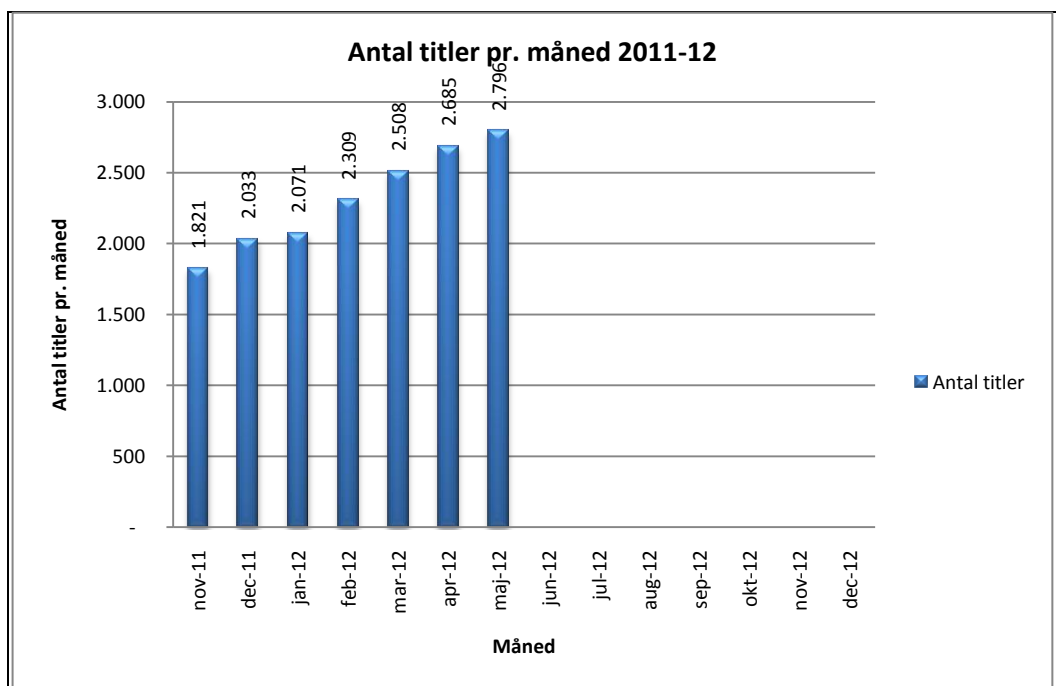

@Reolen.dk

Brugere

Unikke brugere fordelt på måneder.

Titler

Antal titler fordelt på måneder.

Andel besøgende fra mobile platforme

Mobil andel af besøgende maj 2012.

Andel besøgende fra mobile platforme pr. måned