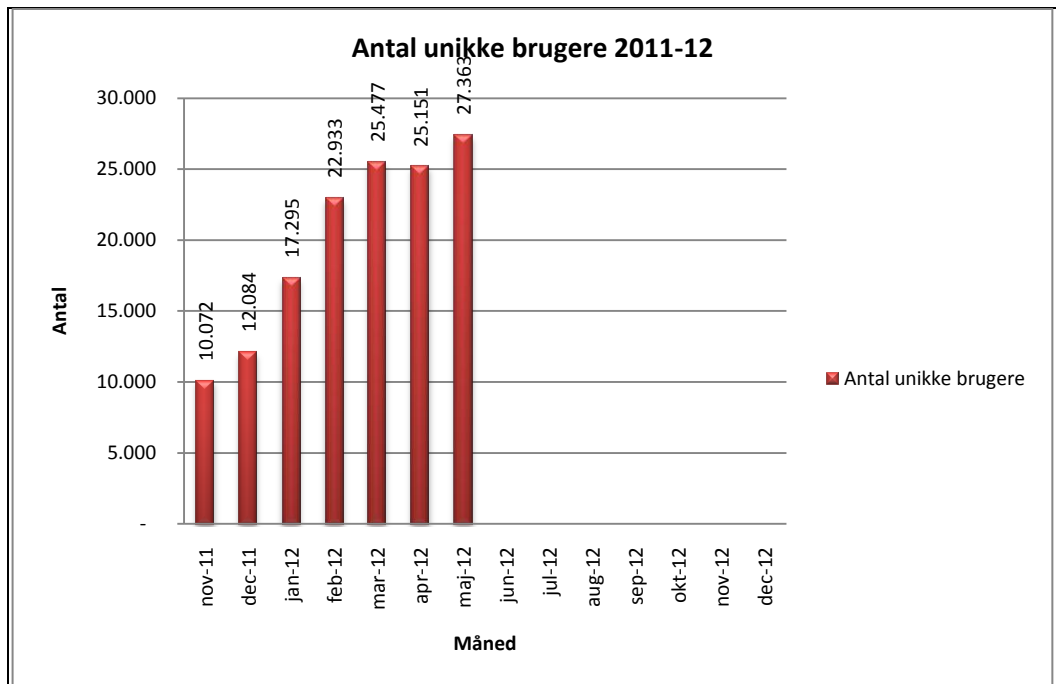

@Reolen.dk

Statistik for anvendelsen af eReolen.dk Maj 2012

Besøg på eReolen.dk

Antal besøg på websitet eReolen.dk fordelt på måneder.

Antal downlån /akkumulerede downlån

Antal downlån og akkumulerede downlån fordelt på måneder.

@Reolen.dk

Brugere

Unikke brugere fordelt på måneder.

Titler

Antal titler fordelt på måneder.

Andel besøgende fra mobile platforme

Mobil andel af besøgende maj 2012.

Andel besøgende fra mobile platforme pr. måned