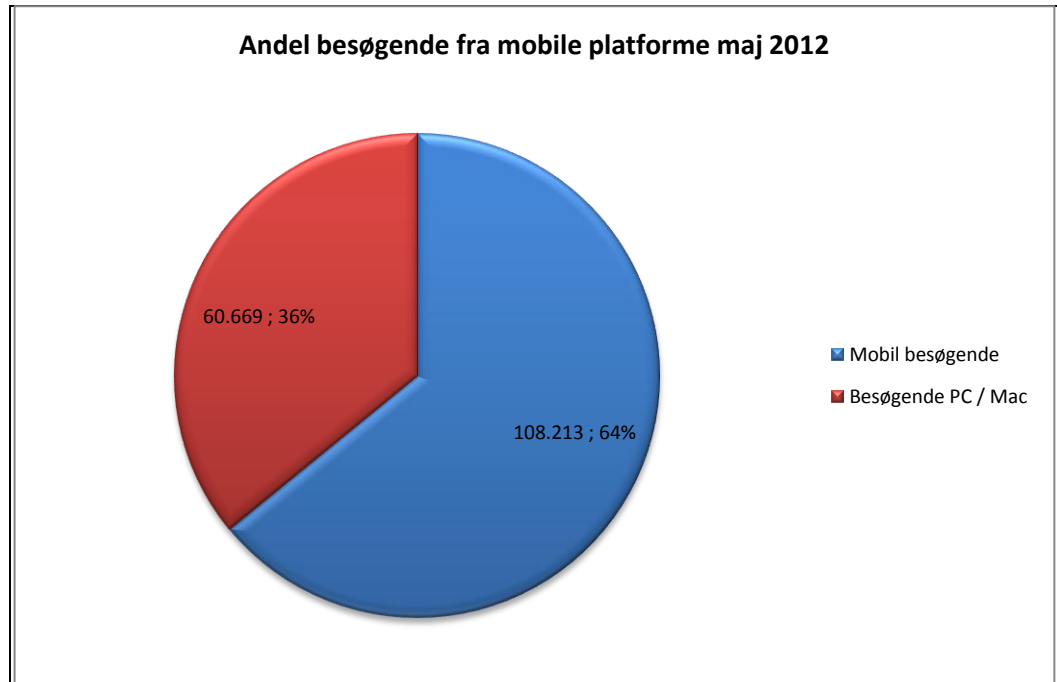

@Reolen.dk

Statistik for anvendelsen af eReolen.dk Maj 2012

Besøg på eReolen.dk

Antal besøg på websitet eReolen.dk fordelt på måneder.

Antal downlån /akkumulerede downlån

Antal downlån og akkumulerede downlån fordelt på måneder.

@Reolen.dk

Brugere

Unikke brugere fordelt på måneder.

Titler

Antal titler fordelt på måneder.

Andel besøgende fra mobile platforme

Mobil andel af besøgende maj 2012.

Andel besøgende fra mobile platforme pr. måned