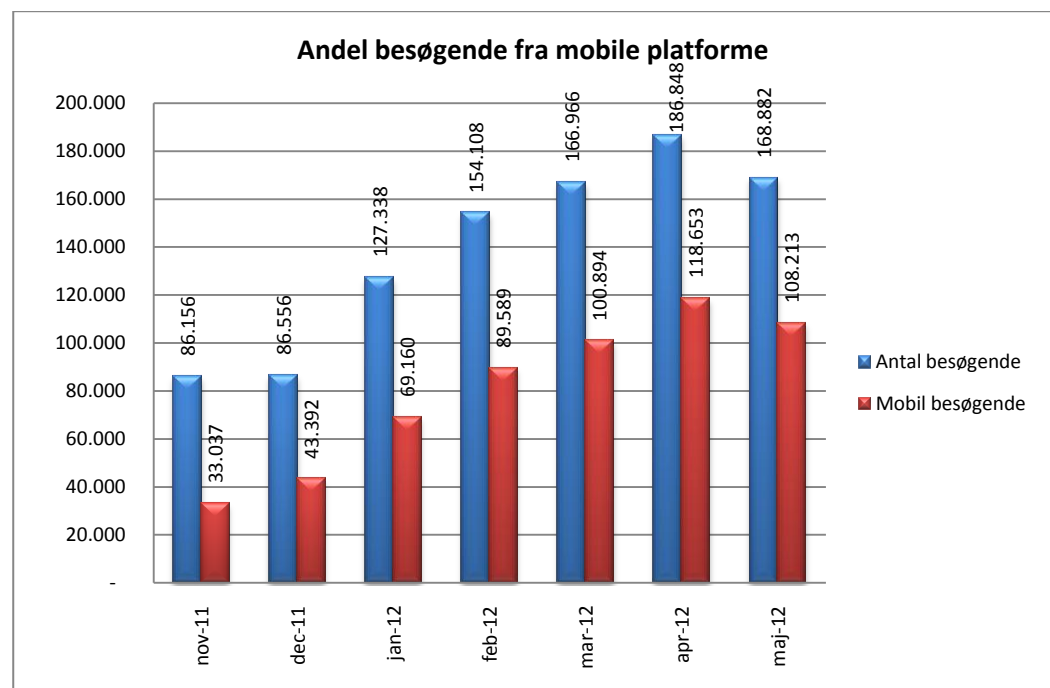

@Reolen.dk

Brugere

Unikke brugere fordelt på måneder.

Titler

Antal titler fordelt på måneder.

Andel besøgende fra mobile platforme

Mobil andel af besøgende maj 2012.

Andel besøgende fra mobile platforme pr. måned