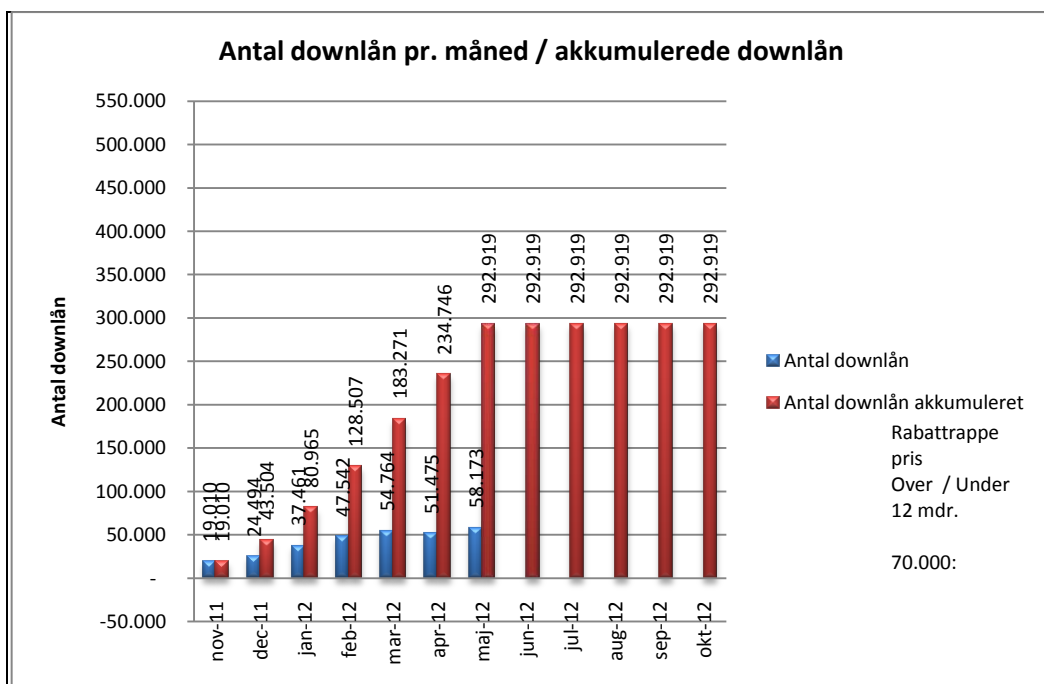

@Reolen.dk

Statistik for anvendelsen af eReolen.dk Maj 2012

Besøg på eReolen.dk

Antal besøg på websitet eReolen.dk fordelt på måneder.

Antal downlån /akkumulerede downlån

Antal downlån og akkumulerede downlån fordelt på måneder.

@Reolen.dk

Brugere

Unikke brugere fordelt på måneder.

Titler

Antal titler fordelt på måneder.

Andel besøgende fra mobile platforme

Mobil andel af besøgende maj 2012.

Andel besøgende fra mobile platforme pr. måned