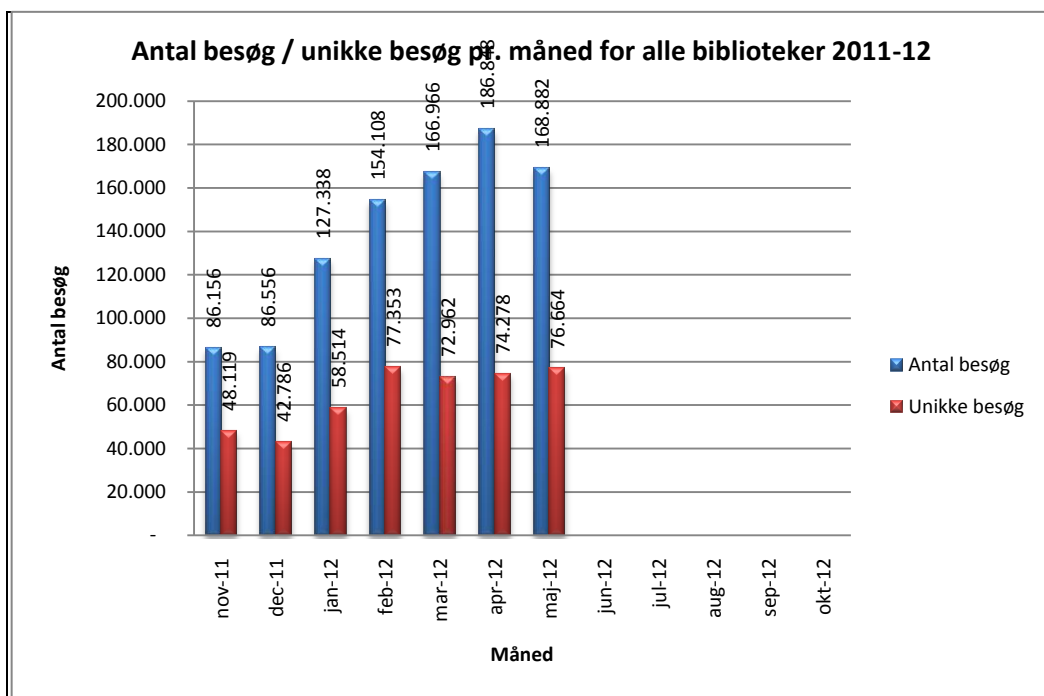

@Reolen.dk

Statistik for anvendelsen af eReolen.dk Maj 2012

Besøg på eReolen.dk

Antal besøg på websitet eReolen.dk fordelt på måneder.

Antal downlån /akkumulerede downlån

Antal downlån og akkumulerede downlån fordelt på måneder.

@Reolen.dk

Brugere

Unikke brugere fordelt på måneder.

Titler

Antal titler fordelt på måneder.

Andel besøgende fra mobile platforme

Mobil andel af besøgende maj 2012.

Andel besøgende fra mobile platforme pr. måned