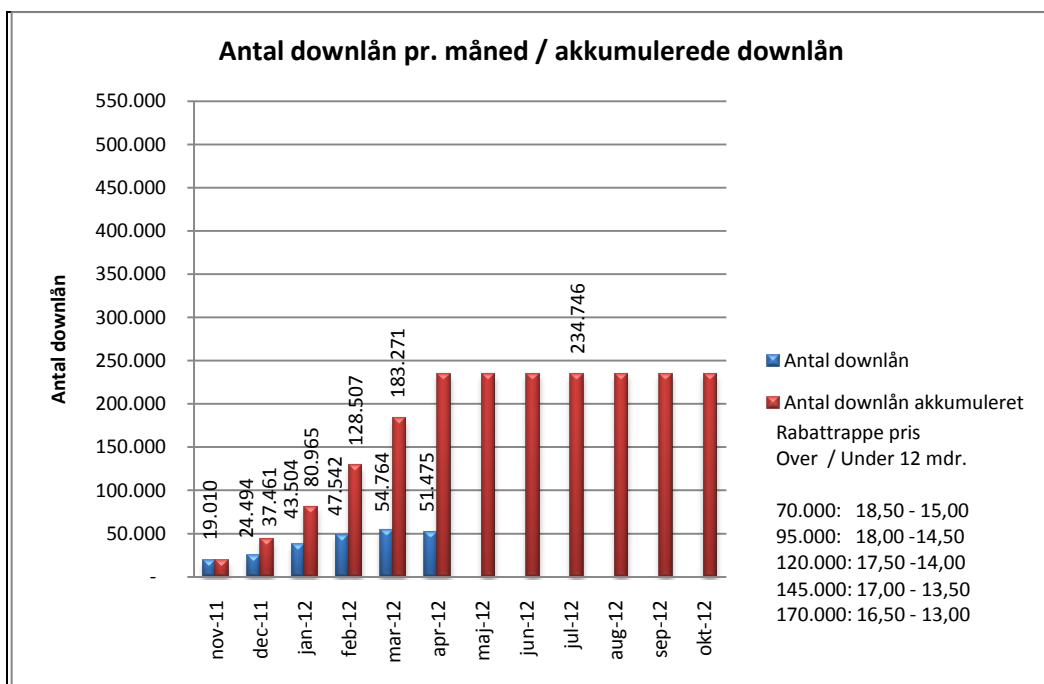

Statistik for anvendelsen af eReolen.dk April 2012

Besøg på eReolen.dk

Antal besøg på websitet eReolen.dk fordelt på måneder.

Antal downlån /akkumulerede downlån

Antal downlån og akkumulerede downlån fordelt på måneder.

@Reolen.dk

Brugere

Unikke brugere fordelt på måneder.

Titler

Antal titler fordelt på måneder.

Andel besøgende fra mobile platforme

Mobil andel af besøgende april 2012.

Andel besøgende fra mobile platforme pr. måned