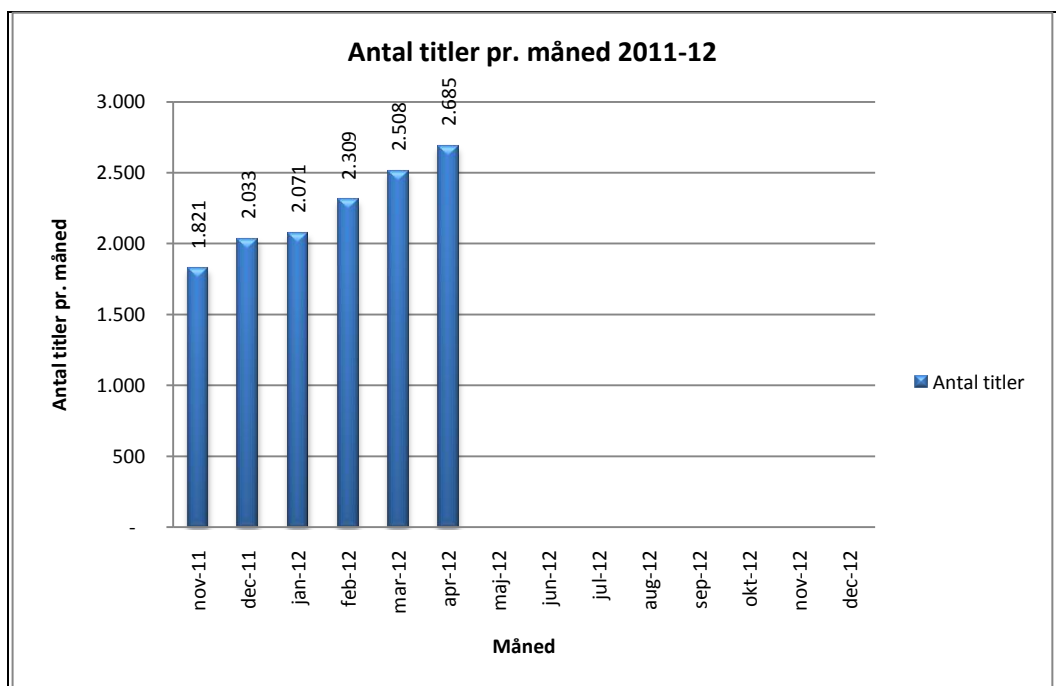

@Reolen.dk

Brugere

Unikke brugere fordelt på måneder.

Titler

Antal titler fordelt på måneder.

Andel besøgende fra mobile platforme

Mobil andel af besøgende april 2012.

Andel besøgende fra mobile platforme pr. måned