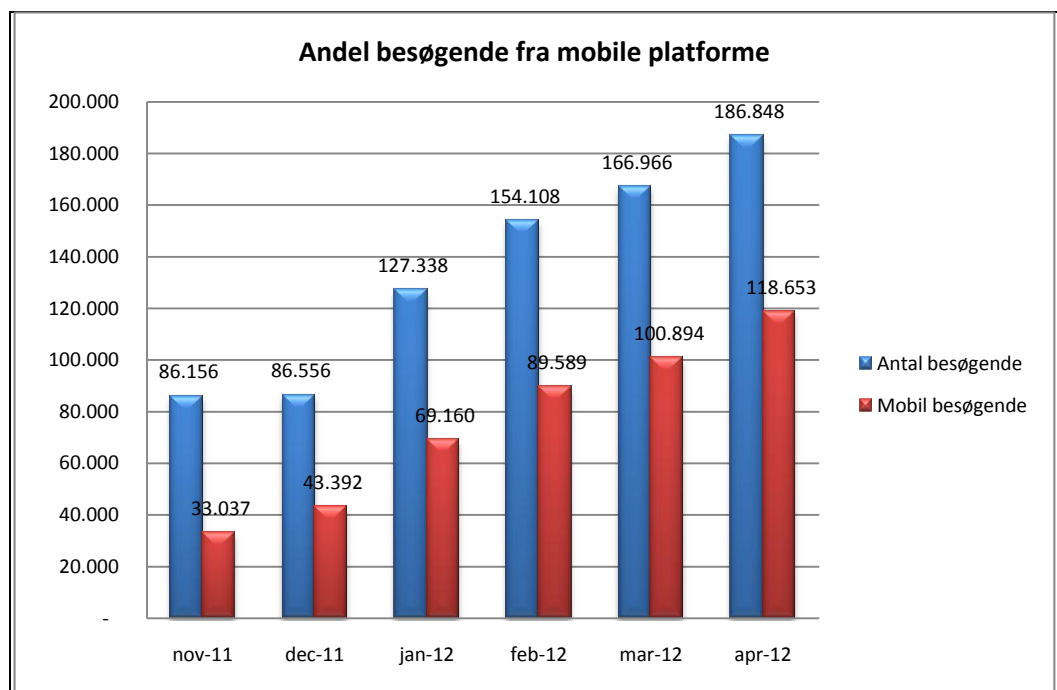

@Reolen.dk

Brugere

Unikke brugere fordelt på måneder.

Titler

Antal titler fordelt på måneder.

Andel besøgende fra mobile platforme

Mobil andel af besøgende april 2012.

Andel besøgende fra mobile platforme pr. måned