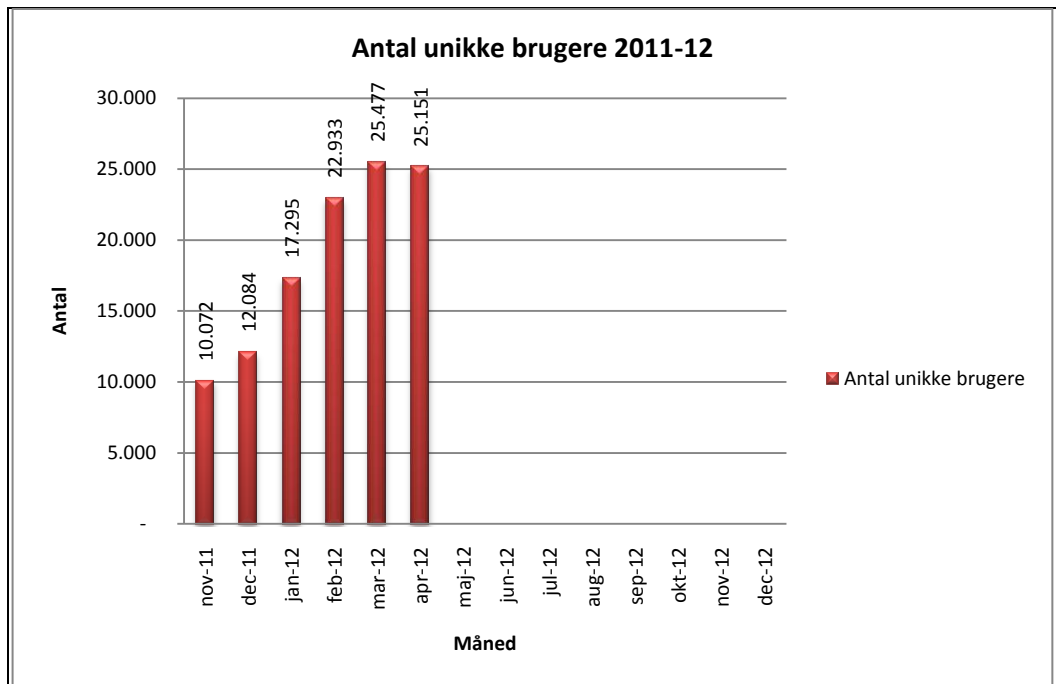

Statistik for anvendelsen af eReolen.dk April 2012

Besøg på eReolen.dk

Antal besøg på websitet eReolen.dk fordelt på måneder.

Antal downlån /akkumulerede downlån

Antal downlån og akkumulerede downlån fordelt på måneder.

@Reolen.dk

Brugere

Unikke brugere fordelt på måneder.

Titler

Antal titler fordelt på måneder.

Andel besøgende fra mobile platforme

Mobil andel af besøgende april 2012.

Andel besøgende fra mobile platforme pr. måned