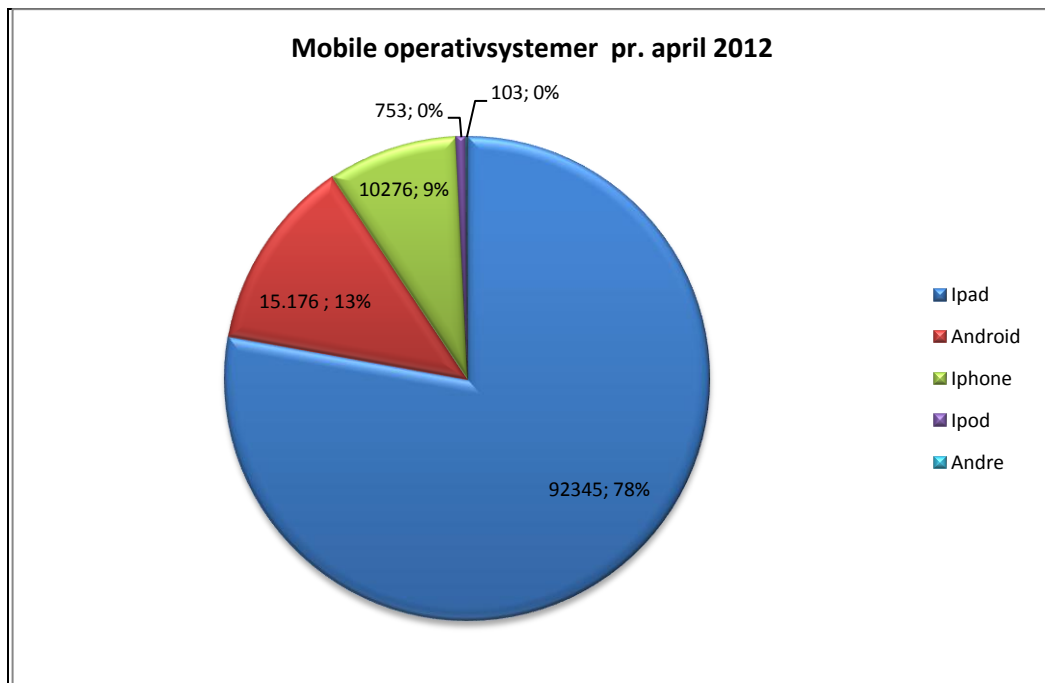

@Reolen.dk

Brugere

Unikke brugere fordelt på måneder.

Titler

Antal titler fordelt på måneder.

Andel besøgende fra mobile platforme

Mobil andel af besøgende april 2012.

Andel besøgende fra mobile platforme pr. måned

Fordeling af besøgende på mobile operativsystemer pr. måned

Oversigt over de enkelte bibliotekers forbrug af eReolen i april 2012.

Bibliotek	Antal lån	Unikke brugere
Albertslund Bibliotek	200	115
Allerød Biblioteker	292	174
Assens Bibliotekerne	164	90
Ballerup Bibliotek	650	280
Billund Bibliotek	250	94
Bornholm Bibliotek	244	130
Brøndby Bibliotek	180	113
Brønderslev Bibliotek	259	121
Dragør Bibliotek	76	59
Egedal Bibliotek	404	275
Esbjerg Bibliotek	830	485
Favrskov Bibliotek	476	255
Faxe Bibliotek	186	97
Fredensborg Bibliotek	441	225
Fredericia Bibliotek	500	232
Frederiksberg Bibliotek	1307	623
Frederikshavn Bibliotek	487	242
Frederikssund Bibliotek	456	209
Furesø Bibliotek	501	280
Faaborg-Midtfyn Bibliotek	320	162