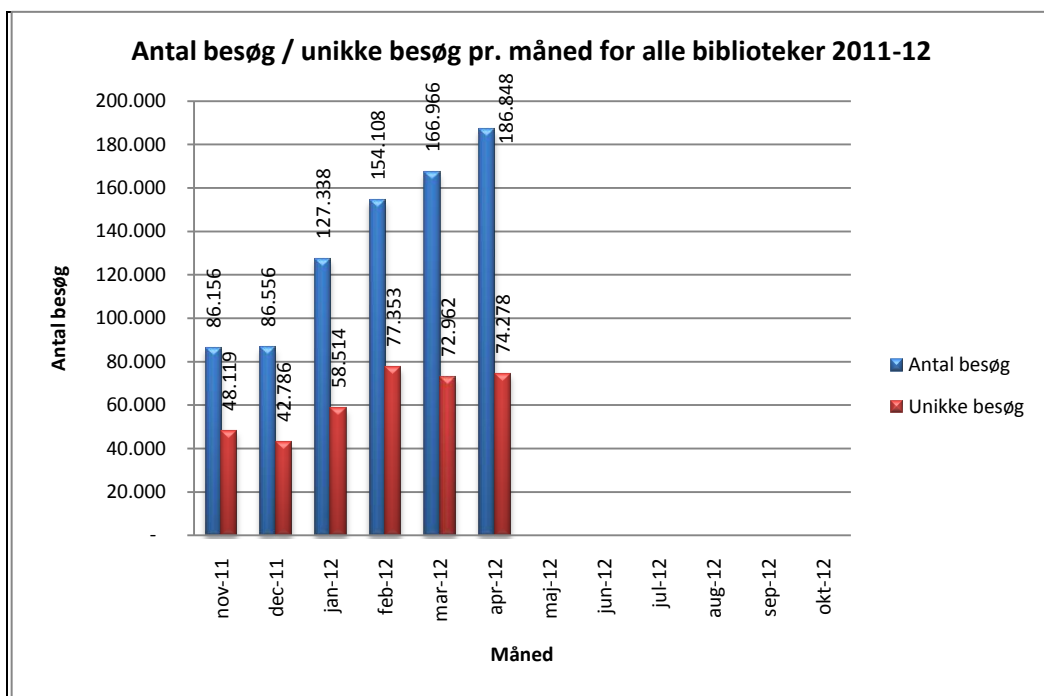

Statistik for anvendelsen af eReolen.dk April 2012

Besøg på eReolen.dk

Antal besøg på websitet eReolen.dk fordelt på måneder.

Antal downlån /akkumulerede downlån

Antal downlån og akkumulerede downlån fordelt på måneder.

@Reolen.dk

Brugere

Unikke brugere fordelt på måneder.

Titler

Antal titler fordelt på måneder.

Andel besøgende fra mobile platforme

Mobil andel af besøgende april 2012.

Andel besøgende fra mobile platforme pr. måned