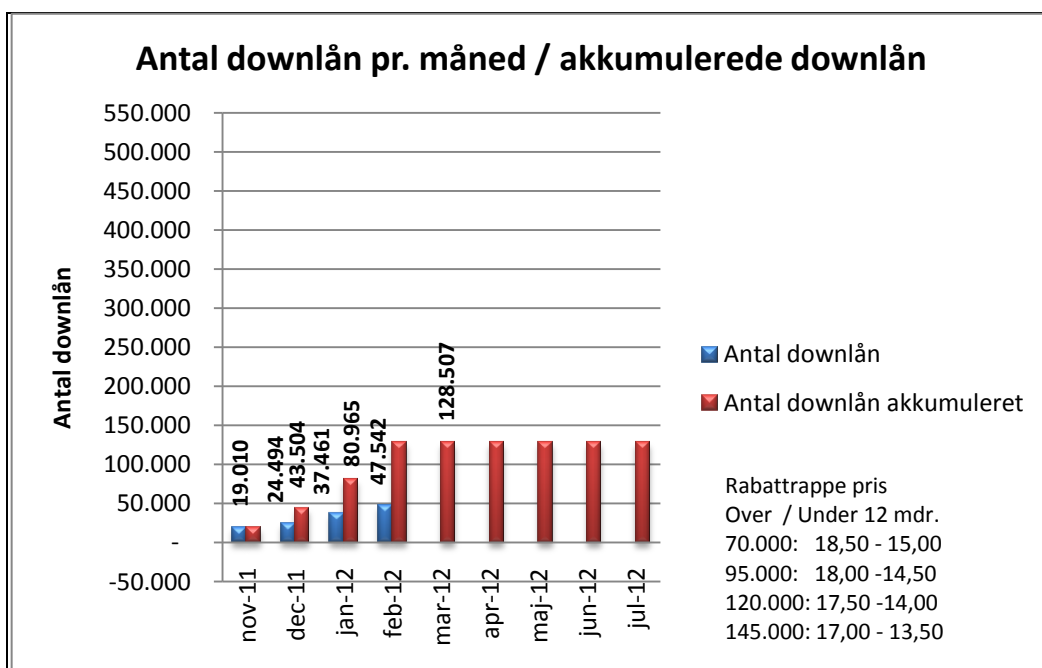

Statistik for anvendelsen af eReolen.dk Februar 2012

Besøg på eReolen.dk

Antal besøg på websitet eReolen.dk fordelt på måneder.

Antal downlån /akkumulerede downlån

Antal downlån og akkumulerede downlån fordelt på måneder.

Brugere

Unikke brugere fordelt på måneder.

Titler

Antal titler fordelt på måneder.

Andel besøgende fra mobile platforme

Mobil andel af besøgende februar 2012.

Andel besøgende fra mobile platforme pr. måned

Fordeling af besøgende på mobile operativsystemer pr. måned