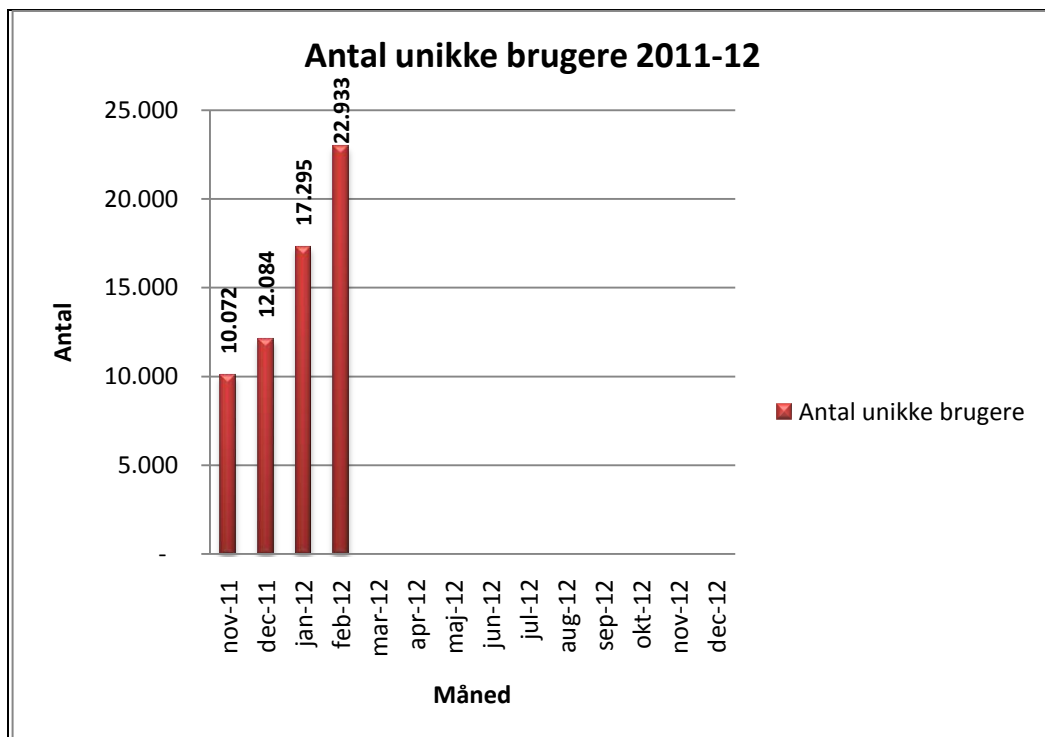

Brugere

Unikke brugere fordelt på måneder.