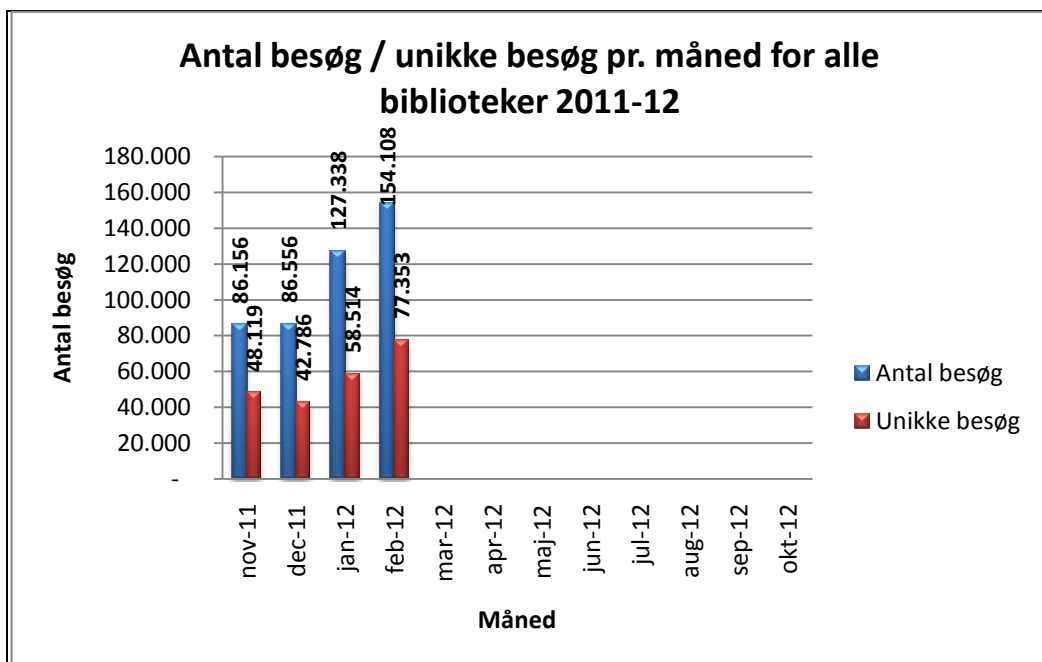

Statistik for anvendelsen af eReolen.dk Februar 2012

Besøg på eReolen.dk

Antal besøg på websitet eReolen.dk fordelt på måneder.

Antal downlån /akkumulerede downlån

Antal downlån og akkumulerede downlån fordelt på måneder.