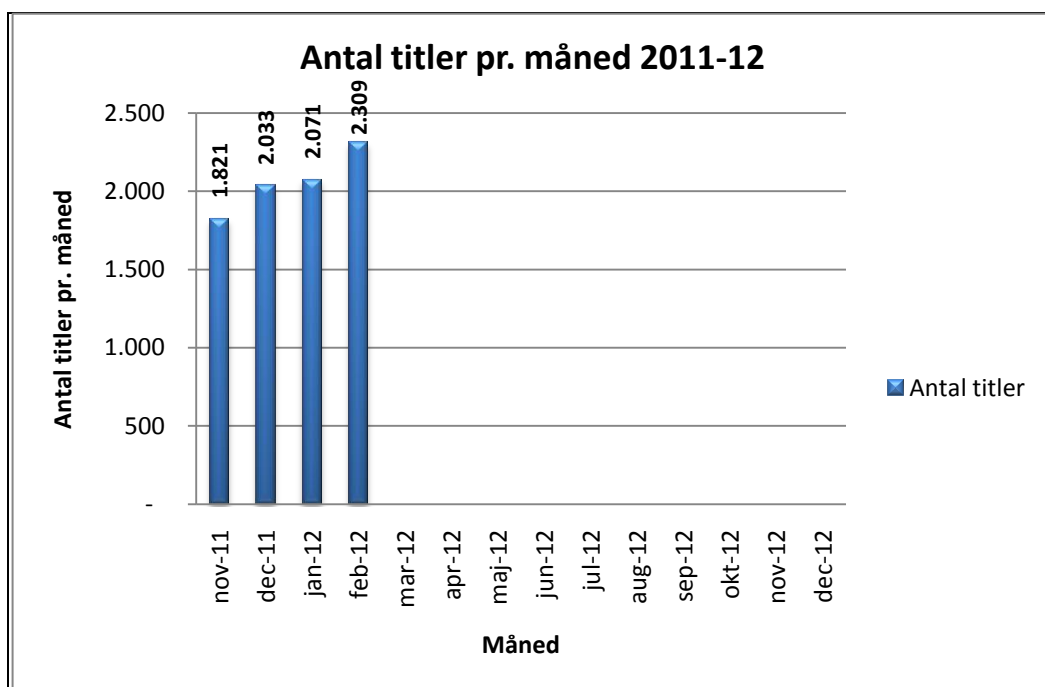

Statistik for anvendelsen af eReolen.dk Februar 2012

Besøg på eReolen.dk

Antal besøg på websitet eReolen.dk fordelt på måneder.

Antal downlån /akkumulerede downlån

Antal downlån og akkumulerede downlån fordelt på måneder.

Brugere

Unikke brugere fordelt på måneder.

Titler

Antal titler fordelt på måneder.

Andel besøgende fra mobile platforme

Mobil andel af besøgende februar 2012.

Andel besøgende fra mobile platforme pr. måned

Fordeling af besøgende på mobile operativsystemer pr. måned